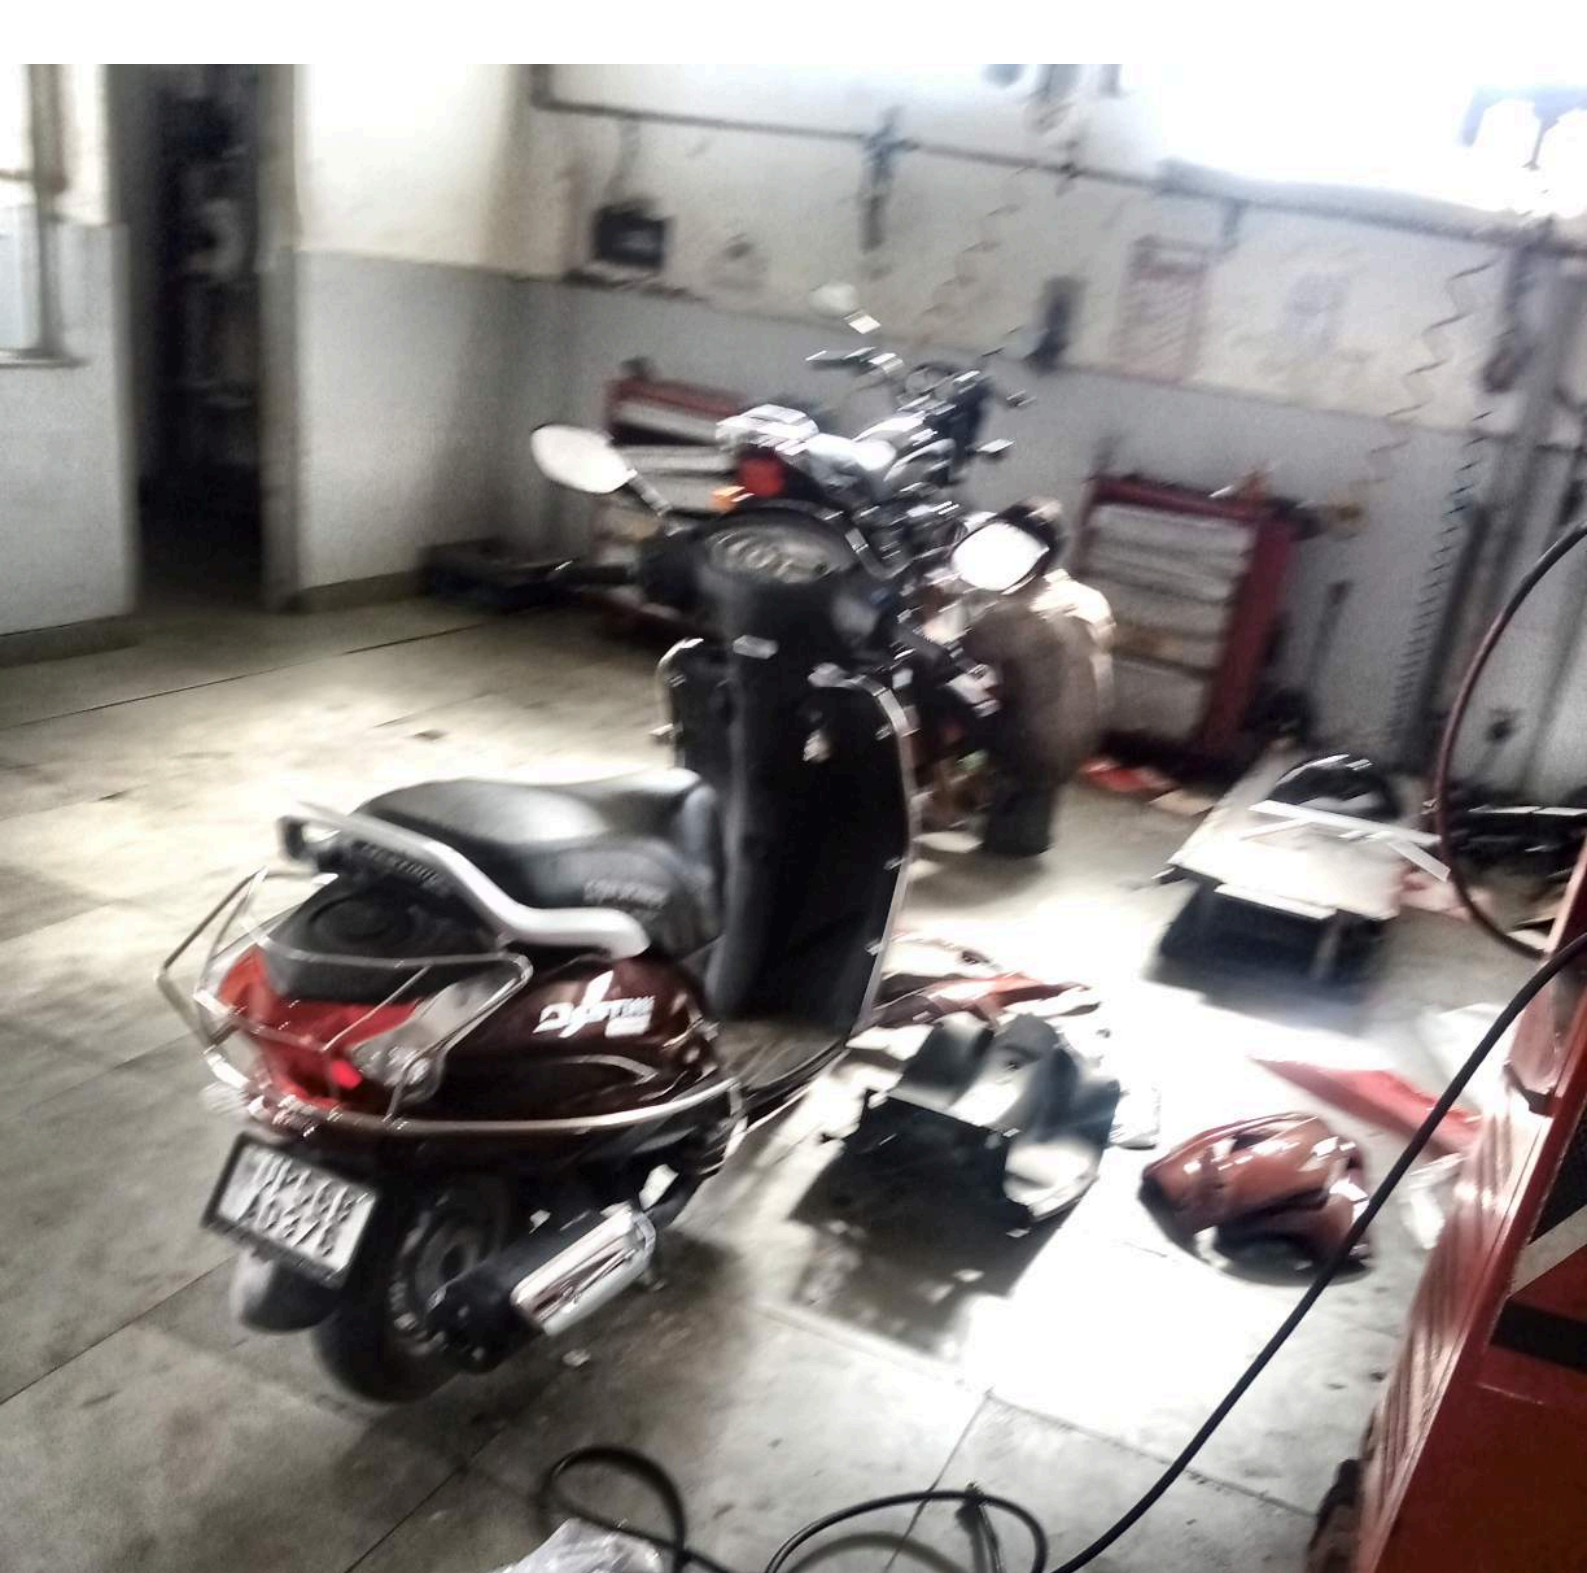

GPS Map Camera

Check In

महाराजगंज, उत्तर प्रदेश, भारत

4h9r+9q7, गोरखपुर मार्ग, महाराजगंज, उत्तर प्रदेश
273303, भारत

Lat 27.118138° Long 83.591732°

मंगलवार, 26/05/2026 03:29 PM GMT +05:30