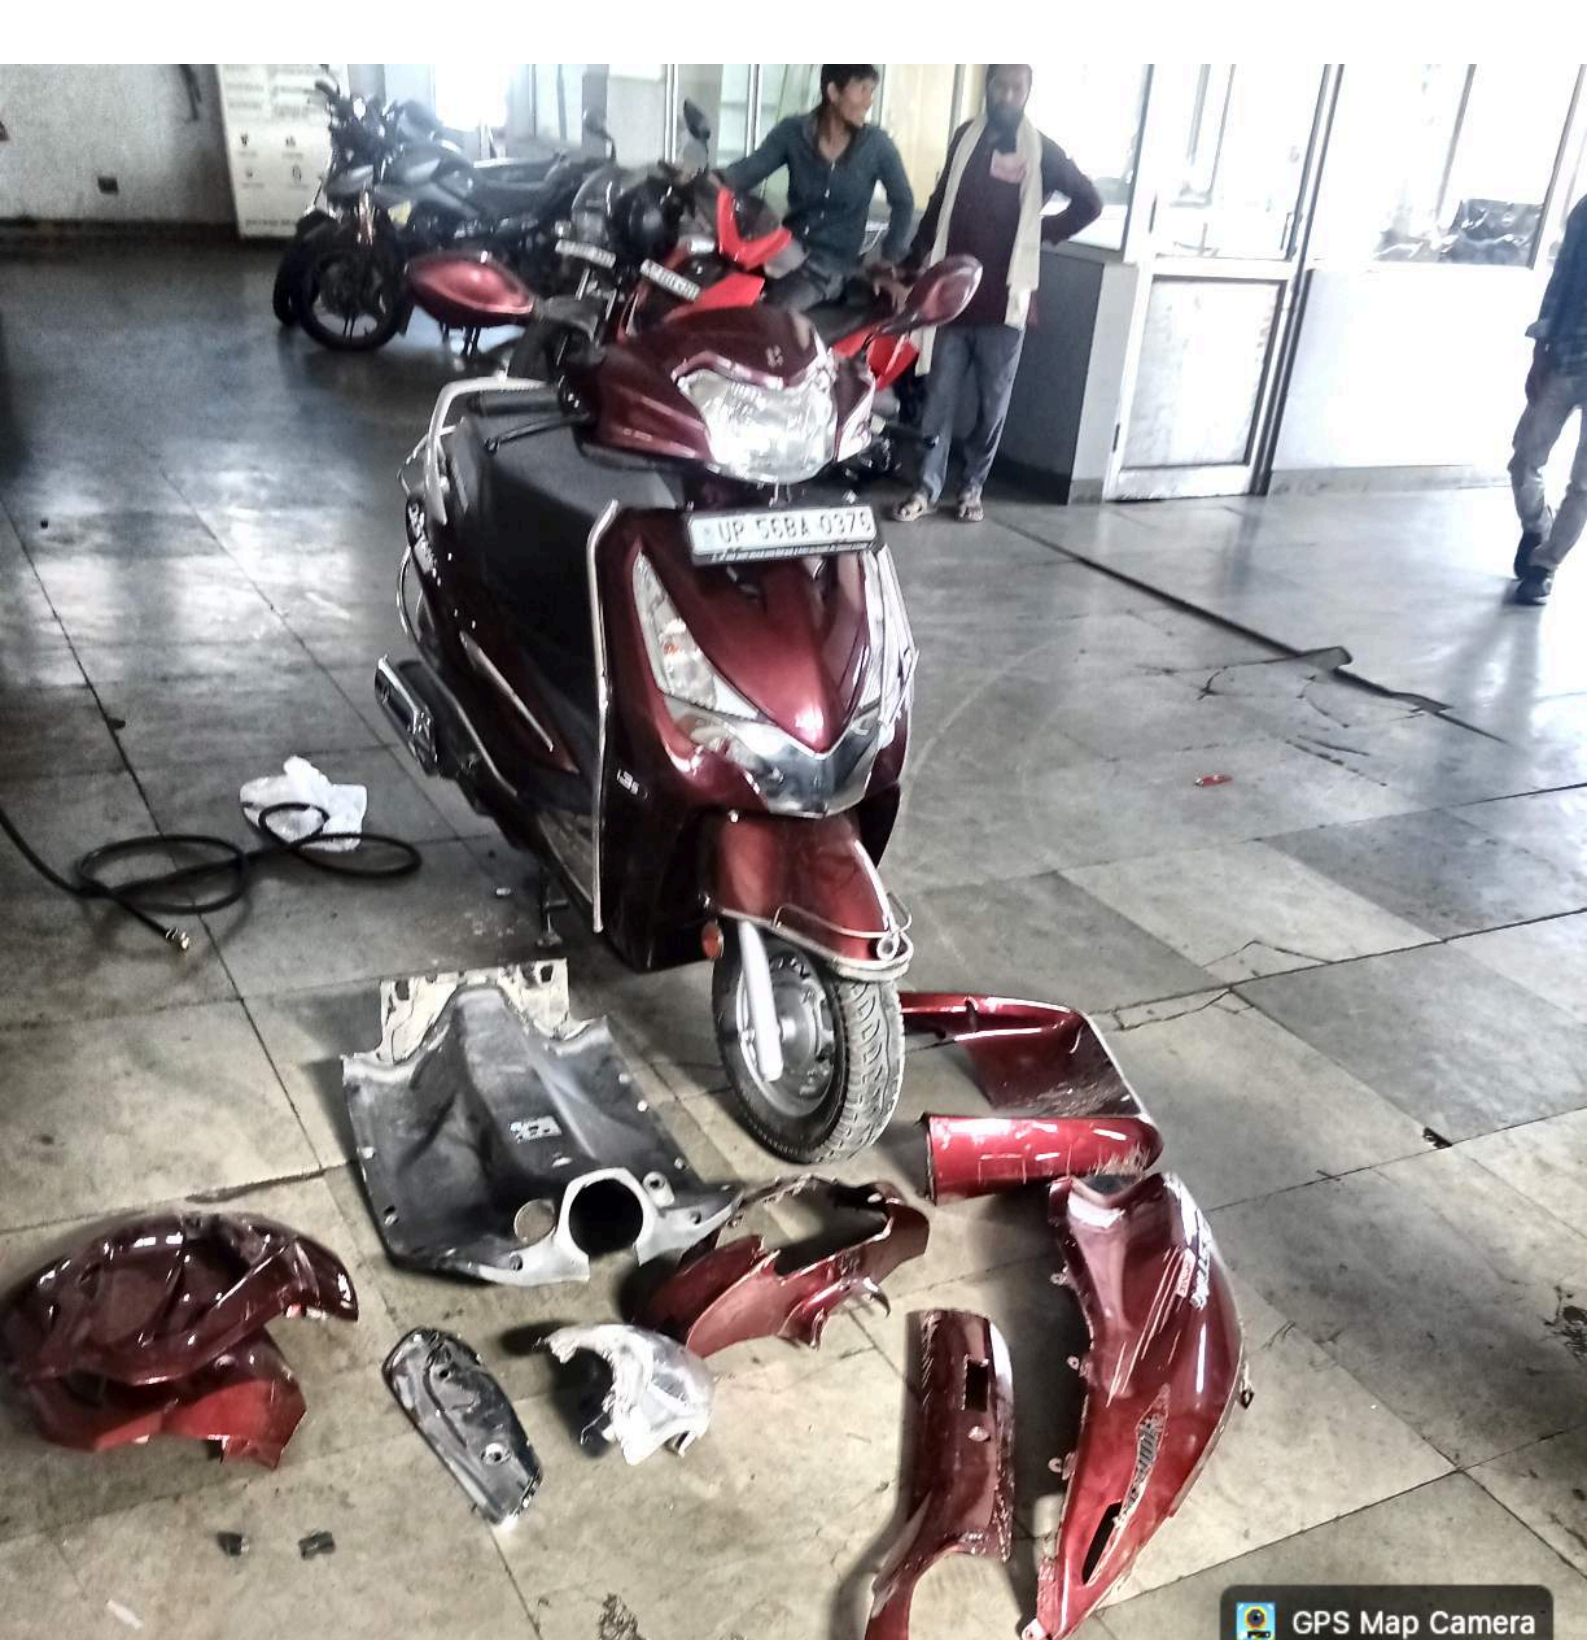

GPS Map Camera

Check In

महाराजगंज, उत्तर प्रदेश, भारत 

4h9r+9q7, गोरखपुर मार्ग, महाराजगंज, उत्तर प्रदेश
273303, भारत

Lat 27.118138° Long 83.591732°

मंगलवार, 26/05/2026 03:29 PM GMT +05:30

GPS Map Camera

Check In