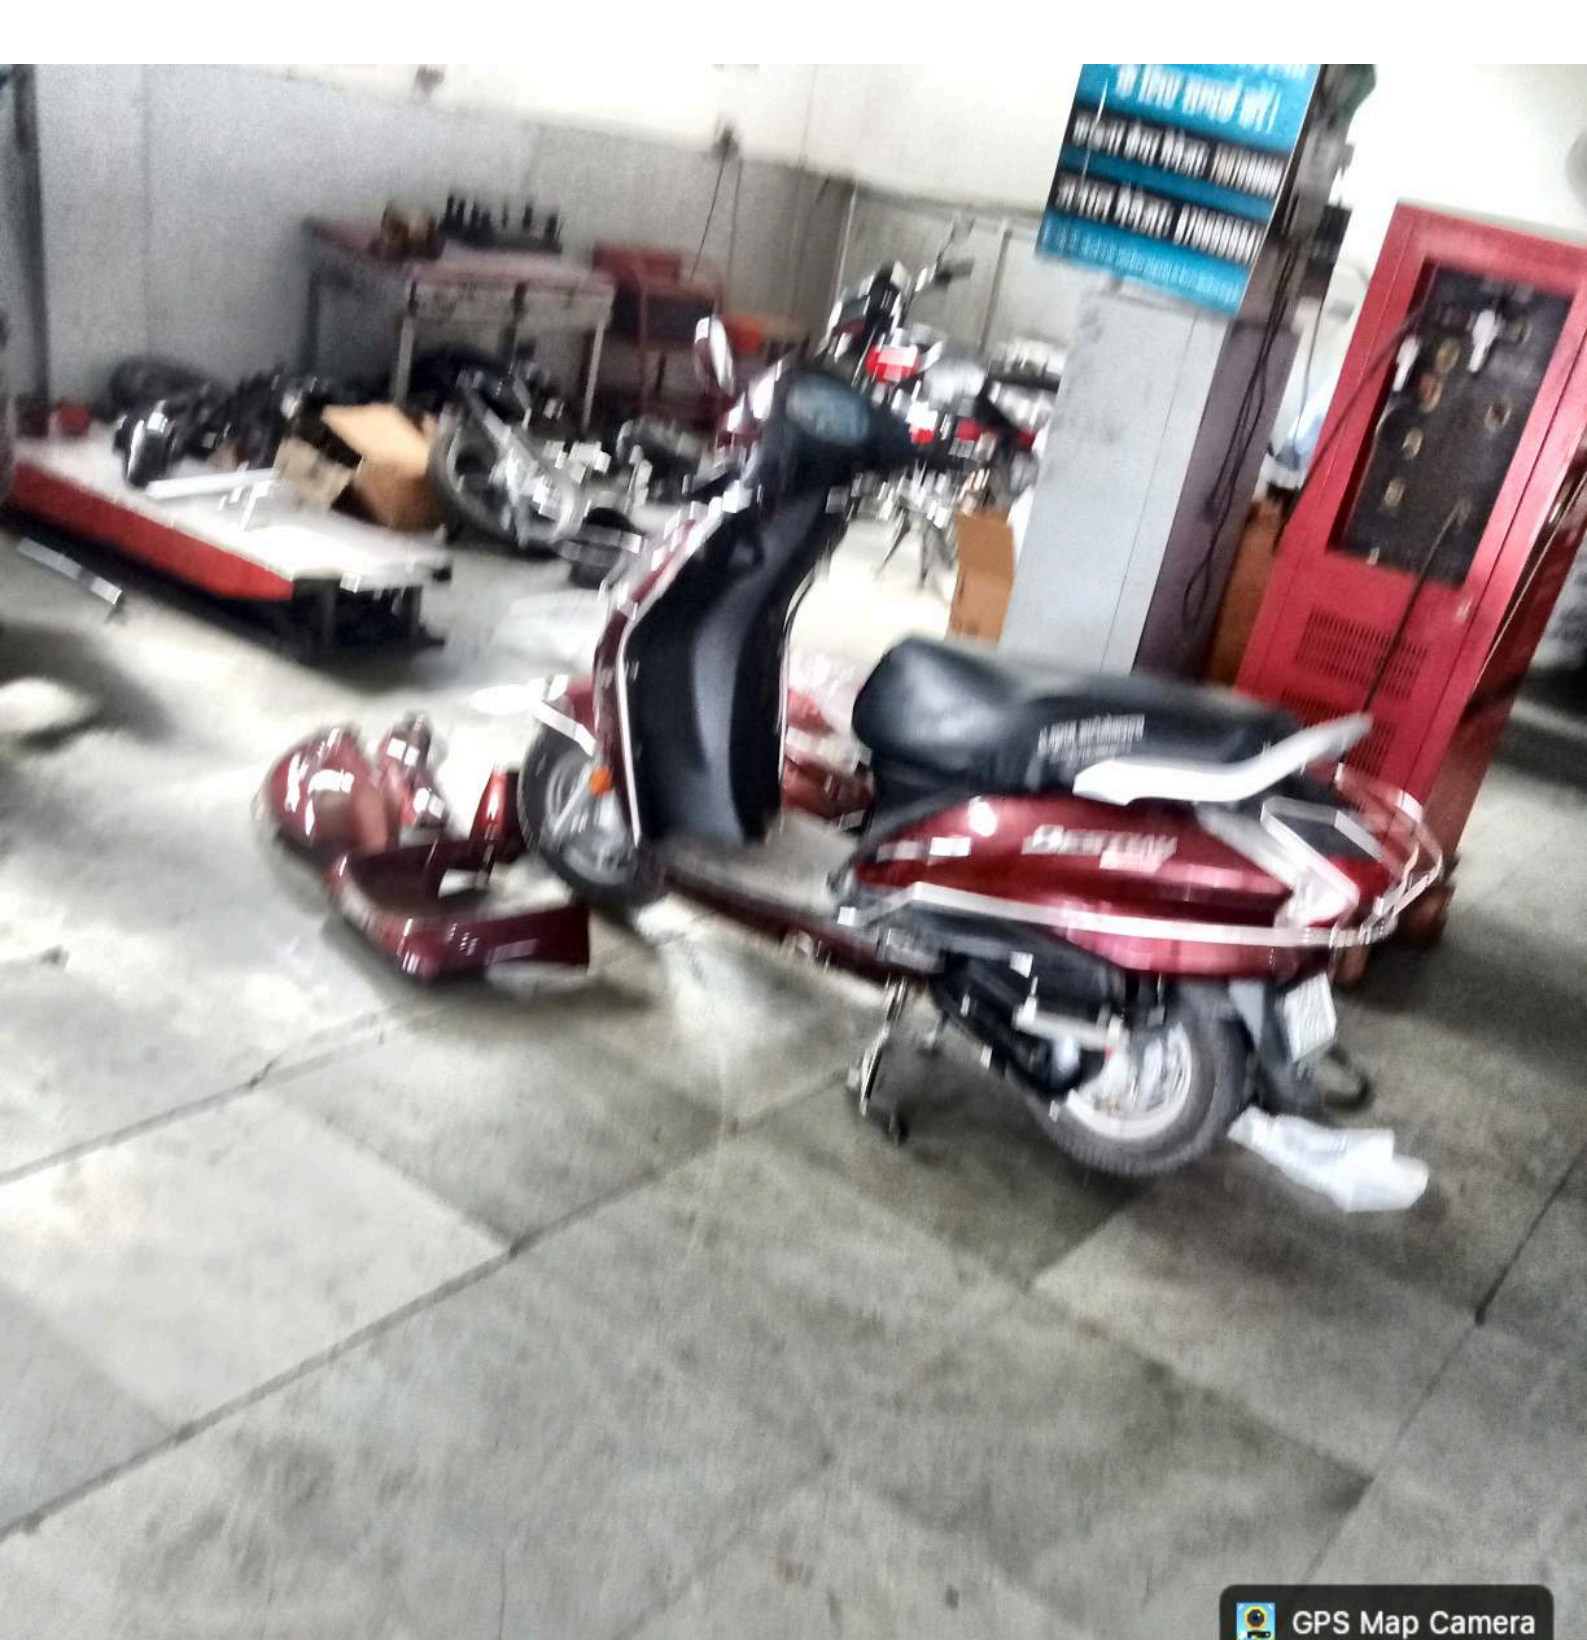

GPS Map Camera

Check In

महाराजगंज, उत्तर प्रदेश, भारत

4h9r+9q7, गोरखपुर मार्ग, महाराजगंज, उत्तर प्रदेश
273303, भारत

Lat 27.118138° Long 83.591732°

मंगलवार, 26/05/2026 03:29 PM GMT +05:30