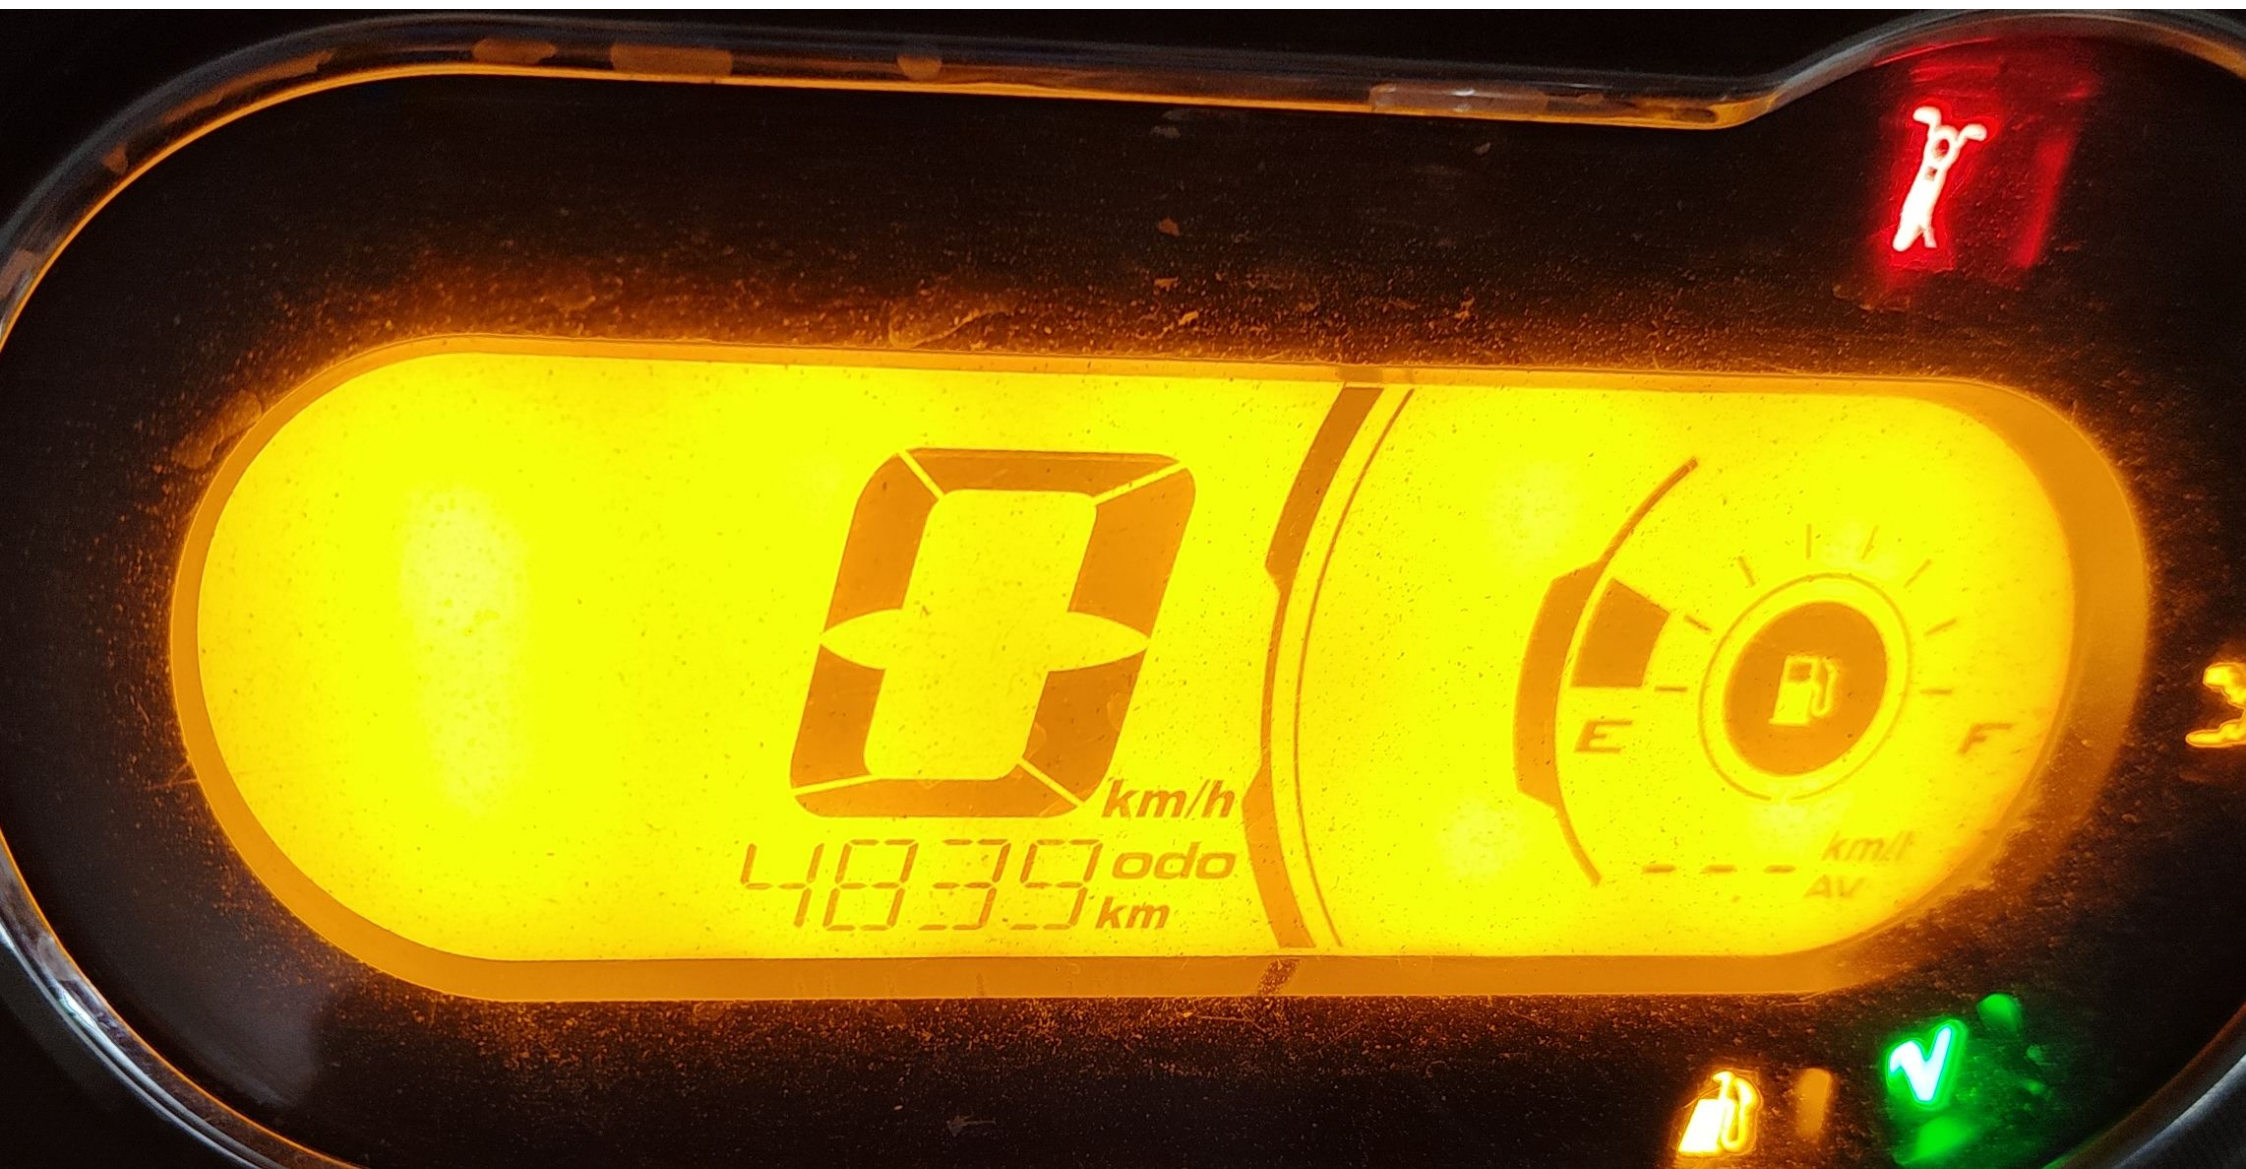

IND  
UP 76A  
V1141

WARNING

**4030** km  
odo  
km

**E** **F**  
km/l  
AV

*Spl*

IND UP 70A 1141

Hero  
E 20  
QR Code  
Hero

POLICE